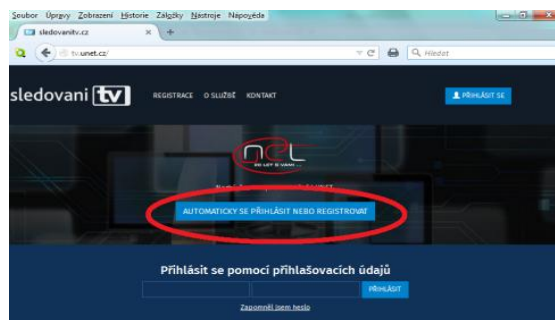

MANUÁL k registraci IPTV

(v případě, že ji máte aktivovanou jako součást tarifu)

Registraci je třeba uskutečnit z připojení v síti UNET

1) Ve svém prohlížeči zadejte stránku:

www.sledovانيتv.cz

2) Klikněte na odkaz:

Zaregistrovat účet

3) Klikněte na odkaz:

Automaticky se přihlásit nebo registrovat

* Automaticky budete přesměrováni na **zákaznické stránky sítě UNET**, připravte si přihlašovací údaje.

Přihlásit se do účtu

Pro první přihlášení na Váš účet použijte prosím jméno a heslo, které naleznete na smlouvě. V případě, že jste zapomněli Vaše heslo, můžete ho [resetovat a změnit](#).

PŘIHLÁSIT SE

4) Zadejte přihlašovací údaje a klikněte na tlačítko:

Přihlásit se

5) Klikněte na záložku:

Internet detail