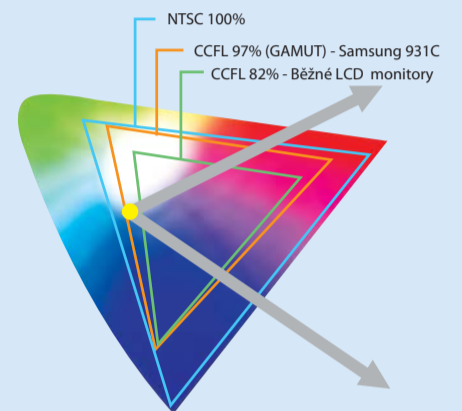

9 627,- s DPH
8 090,-

Samsung CLP-510N

Chci barevnou laserovou tiskárnu s jednoduchou obsluhou a oboustranným tiskem

- > rychlost tisku až 24 stran A4/min. černobíle a 6 stran A4/min. barevně
- > nízká hladina hluku 49 dBA při barevném tisku
- > pohodlný víceúčelový zásobník na 250 listů
- > vestavěná síťová karta
- > jasný LCD displej a LED indikátor chyb
- > USB 2.0
- > záruka 2 roky (ON-SITE - na místě)

11 055,- s DPH
9 290,-

CENA

Samsung ML-2010P

Chci výkonnou tiskárnu, která tiskne rychle a levně

- > rychlost tisku až 20 stran A4/min.
- > malé rozměry pro úsporu pracovní plochy
- > kompatibilní s Windows a Linuxem
- > pohodlný víceúčelový zásobník na 150 listů
- > potisk speciálních médií (štítky, obálky, pohlednice...)
- > tlačítko pro 40 % úsporu toneru
- > vysokorychlostní USB 2.0 a paralelní rozhraní

3 082,- s DPH
2 590,-

CENA

představte si reálné barvy

COLOR INNOVATION **Wide Color Gamut CCFL 97 %**

Monitor Samsung SyncMaster 931C jako první monitor na světě dokáže pomocí technologie CCFL zobrazit až 97 % barevného gamutu, tedy 97 % všech lidským okem rozlišitelných barev standardu NTSC (viz. obrázek „podkovy“ – gamutu lidského vidění).

Průměrný gamut klasických LCD panelů je jen kolem 82 %. V procentech se nejedná o velký rozdíl, ale ve výsledném zobrazení barev je rozdíl zřetelný. Barvy, tedy spíše celkový obraz se stává přirozenějším. Díky špičkovým technologiím Samsung je tak zelená zelenější a červená červenější než na jiných běžných LCD panelech. Rozdíl je patrný na níže uvedených ilustračních fotografiích.