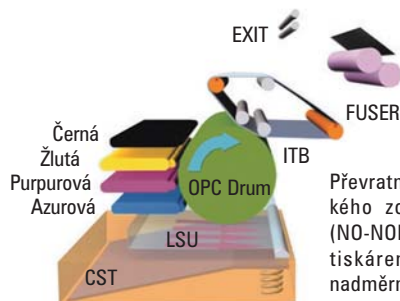

Chci se prezentovat v plných barvách
Barevné laserové tiskárny

4 - 11

Sleduji provozní náklady
Černobílé laserové tiskárny

12 - 23

Chci být produktivní
Laserová multifunkční zařízení

24 - 35

Rád si tisknu fotky doma
Fototiskárny

36 - 41

Tiché revoluční technologie pro barevné laserové tiskárny

Barevné laserové tiskárny

Barevné laserové tiskárny řady SAMSUNG

NO-NOIS™ technologie

Barevné laserové tiskárny řady Samsung CLP-510 mají provozní hladinu hluchnosti jen 49 dB, tudíž jsou tak tiché, že si jejich provozu ani nevšimnete. Převratná technologie Samsung NO-NOIS™ rovněž efektivně zjednodušuje proces tisku.

Samsung NO-NOIS™ - tichá technologie bez vibrací

Převratný bezhlučný systém optického zobrazování firmy Samsung (NO-NOIS™) umožňuje nové řadě tiskáren CLP-510 pracovat bez nadměrného mechanického hluku a vibrací. S použitím hladce rotujícího válce OPC se toner uložený v pevných kazetách přenáší barvu na transferní pás obrazu – Image Transfer Belt (ITB), v jediném kroku.

Světově proslulé technologie

High quality Color s technologií ICC

Vestavěný oboustranný tisk

[přední]

+

[zadní]

[oboustranný tisk]

Bezdrátový tisk