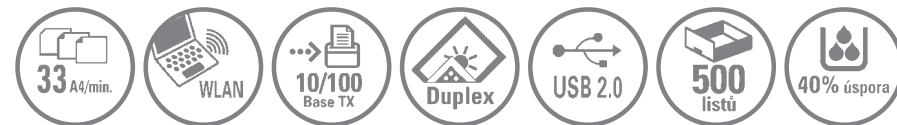

ML-3561N / 3561ND

ML-3561ND

Černobílá laserová tiskárna

ML-3560 / 3561N / 3561ND