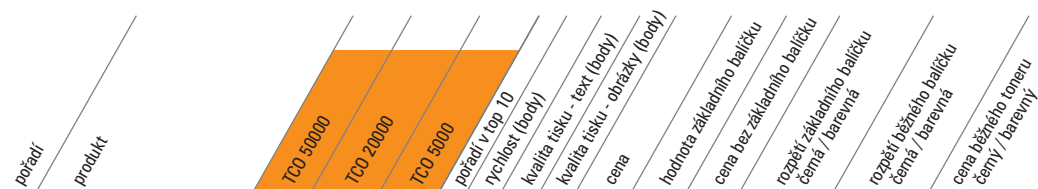

Barevné laserové tiskárny

pořadí	produkt	TCO 50000	TCO 20000	TCO 5000	pořadí v top 10 rychlost (body)	kvalita tisku - text (body)	kvalita tisku - obrázky (body)	cena	hodnota základního balíčku	cena bez základního balíčku	rozpětí základního balíčku černá / barevná	rozpětí běžného toneru černá / barevná	cena běžného toneru černý / barevný	
1	Samsung CLP-550	1 719 €	661 €	480 €	4	68	90	98	480 €	385 €	95 €	7000 / 5000	7000 / 5000	85 € / 100 €
2	Samsung CLP-510	2 034 €	911 €	355 €	6	81	80	90	270 €	155 €	115 €	3000 / 2000	7000 / 5000	85 € / 100 €
3	Epson AcuLaser C1100	2 234 €	878 €	362 €	3	96	100	100	300 €	185 €	115 €	4000 / 1500	4000 / 4000	62 € / 110 €
4	Dell 3100cn	2 236 €	1 015 €	535 €	1	82	100	97	490 €	390 €	100 €	4000 / 4000	4000 / 4000	45 € / 115 €
5	Canon LBP 5200	2 296 €	852 €	300 €	13	64	100	95	300 €	235 €	65 €	5000 / 2000	5000 / 4000	84 € / 100 €
6	Samsung CLP-500	2 334 €	1 131 €	535 €	5	74	80	95	430 €	115 €	315 €	2000 / 1500	7000 / 5000	85 € / 100 €
7	Okidata C3200	2 421 €	942 €	390 €	7	100	90	90	350 €	315 €	35 €	3000 / 3000	3000 / 3000	40 € / 92 €
8	HP Color LaserJet 2550L	2 495 €	885 €	300 €	11	41	90	98	300 €	200 €	100 €	5000 / 2000	5000 / 4000	70 € / 85 €
9	Konika Minolta Magicolor 2 400WV	2 495 €	1 080 €	370 €	12	61	90	94	290 €	160 €	130 €	1500 / 1500	4500 / 4500	80 € / 135 €
10	Lexmark C510	2 552 €	968 €	420 €	9	75	100	90	420 €	360 €	60 €	5000 / 3000	5000 / 3000	90 € / 90 €
11	Konika Minolta Magicolor 2430 DL	2 655 €	1 240 €	530 €	8	78	90	94	450 €	125 €	325 €	1500 / 1500	4500 / 4500	135 € / 80 €
12	HP Color LaserJet 2600n	2 855 €	1 235 €	425 €	10	81	100	88	360 €	275 €	85 €	2500 / 2000	2500 / 2000	65 € / 70 €