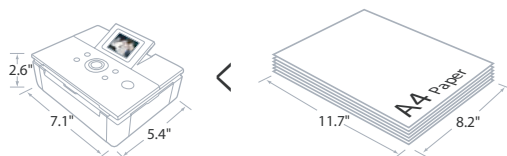

Kompaktnost & malá hmotnost

Díky svým malým rozměrům a hmotnosti (180 x 136 x 66 mm, 1,08 kg) je tiskárna řady SPP-2040 / 2020 vždy příjemným společníkem na vašich cestách.