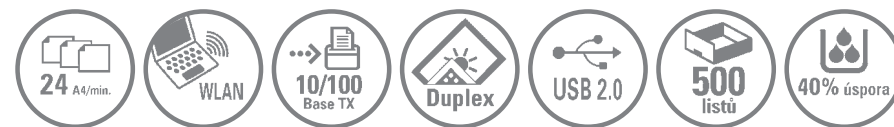

ML-2552W ML-2551N / 2552W

Černobílá laserová tiskárna

ML-2550 / 2551N / 2552W